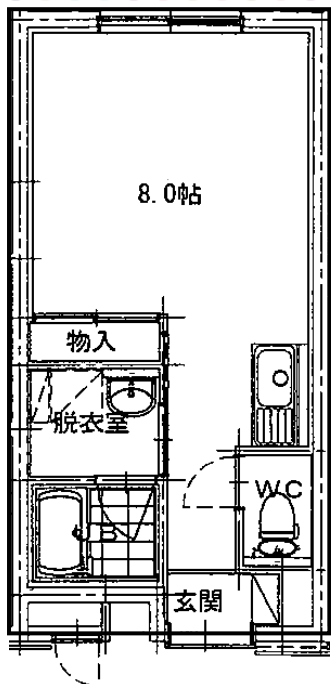

# はこだての家 日吉 鉄筋コンクリート造3階建1棟37戸

ワンルームB 6.1坪(20.16㎡)

## 電気・ガス・水道

各戸にメーターが付いておりますので、使用手続きをお願いしています。

ガス代は、はこだての家 日吉事務所で集金の代行を行っております。

ワンルームA 7.6坪(25.20㎡)